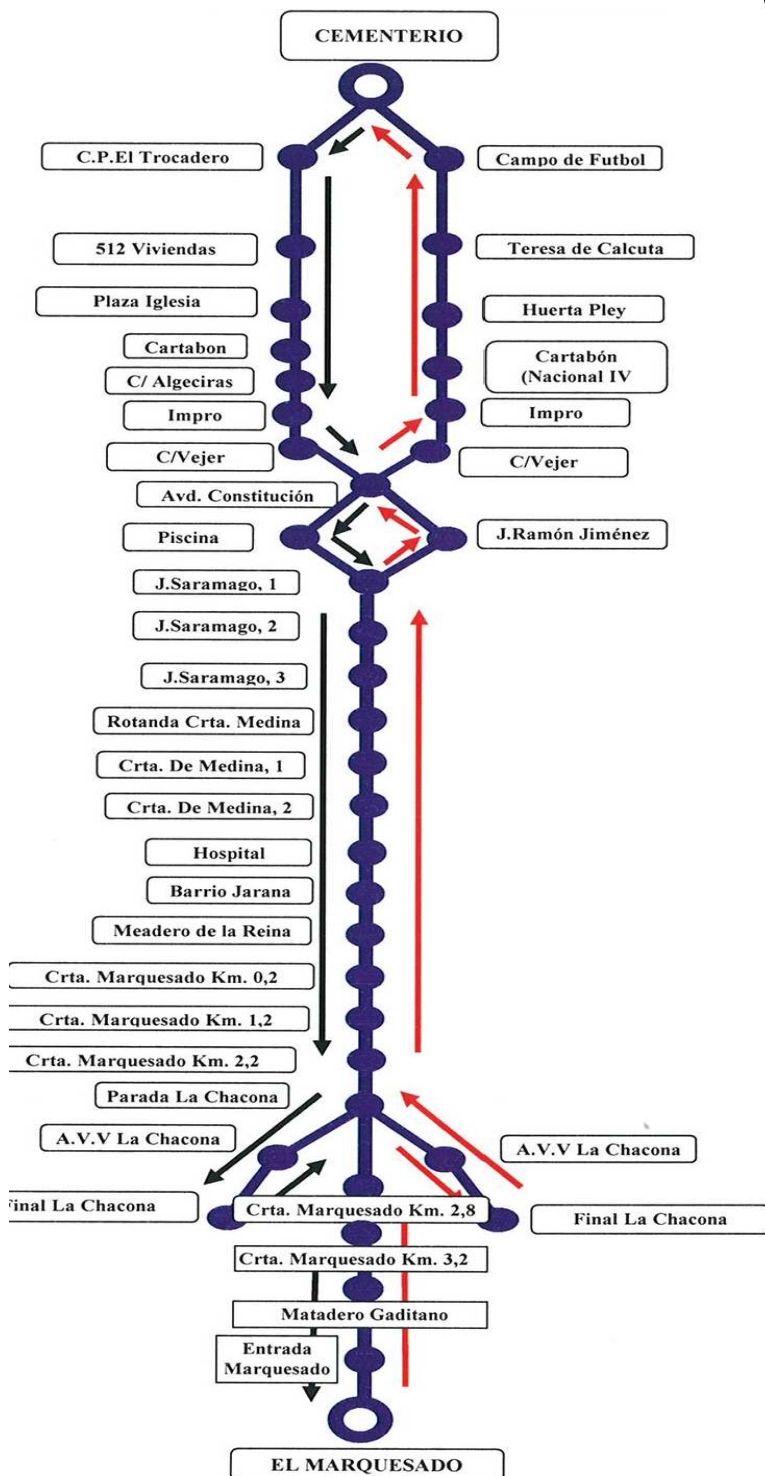

HORARIO AUTOBUSES

Sábados, Domingos y Festivos (Línea F: MARQUESADO – CEMENTERIO)

SALIDA DESDE EL MARQUESADO

09'30 H.
11'00 H.
12'30 H.
13'45 H.

SALIDA DESDE EL CEMENTERIO

10'10 H.
11'40 H.
13'10 H.

CEMABASA

LOCALIZACIÓN INHUMADOS